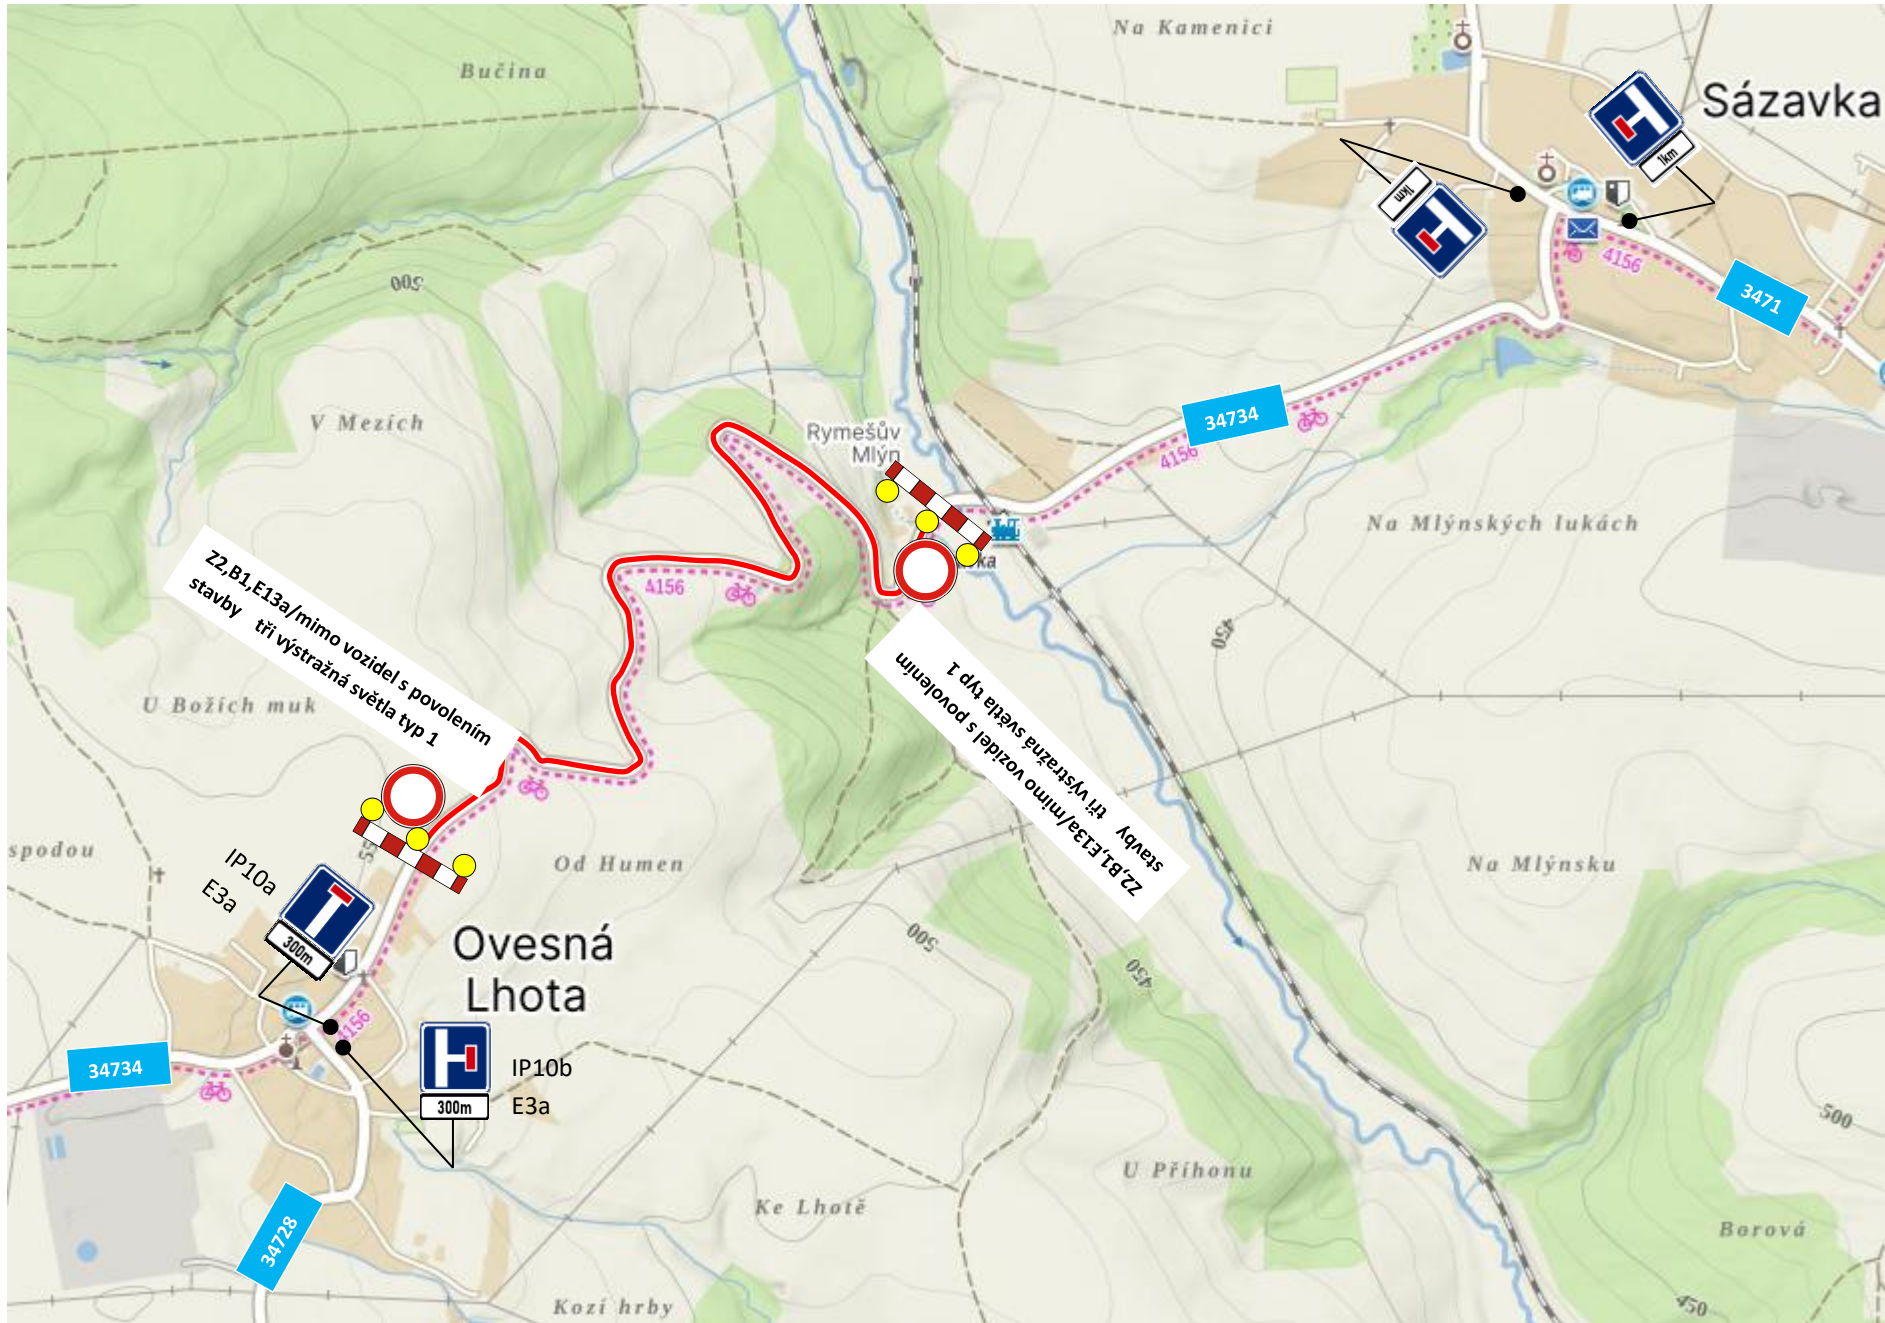

Uzavírka silnice č. III/34738 Ovesná Lhota - Sázavka

uzavírka silnice od 11.5. do 12.6. 2026
směrové dopravní značení bude dočasně zneplatněno